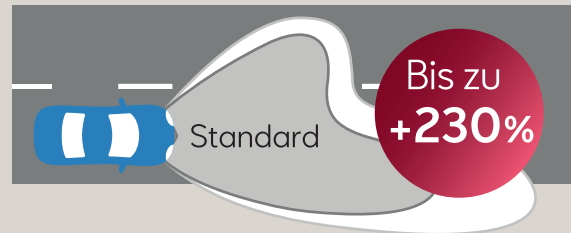

Scheibenreiniger-Fertigmischung

Der Allrounder für das ganze Jahr. Starke Reinigungskraft, schnelle Schlierenbeseitigung. Absolut lack- und kunststoffverträglich. Frostsicher bis -20°C, Inhalt: 4 Liter;

€ 9,96

SEAT Original Wischerblätter

Unsere millimetergenau angepassten Wischerblätter sorgen für einwandfreie Sicht. Vor allem im Winter werden Wischerblätter vom Wetter, Eis und Schnee stark beansprucht. Sobald diese Schlieren auf den Scheiben hinterlassen, sollten sie ersetzt werden.

Zum Beispiel SEAT Vorteilspaket* für Ateca, Bj. 16-20 statt ab € 55,- **ab € 42,-**

*Weitere Vorteilspakete für Fahrzeuge älter als 4 Jahre unter seat.at/vorteilspakete

Qualityparts H4/H7/W5W

Zusätzlich im Sortiment von Philips H4/H7 LED Lampen mit Straßenzulassung für Österreich und Deutschland*, sind nun auch W5W Lampen verfügbar.

- Bis zu 230% helleres Licht als Standard Halogenlampen
- Lebensdauer 6x länger als Standard Halogenlampen
- 2 Jahre Garantie

Lampen-Set H4-LED

Zum Beispiel für SEAT Ibiza Typ 6JN (BJ.12-16)

€ 144,-

Bei manchen Modellen ist ein Adapter erforderlich. Dieser ist ab € 14,40 erhältlich.

*Nur für ausgewählte Modelle in AT & DE zugelassen (Püfung über QR-Code). Auch Auslandsreisen sind zugelassen. Voraussetzung ist die Fahrzeugzulassung in AT & DE. (Ausnahme Linksverkehr zb. GB).

Weitere Informationen bei deinem SEAT Service-Berater.

Steinschlag auf der Windschutzscheibe?

Bei unreparierten Glasschäden können durch das Eindringen von Feuchtigkeit und thermischer Belastung schnell Risse entstehen, die sich rasch vergrößern und irreparabel werden. Meist verzichten Versicherungen (Kasko) auf den Selbstbehalt.